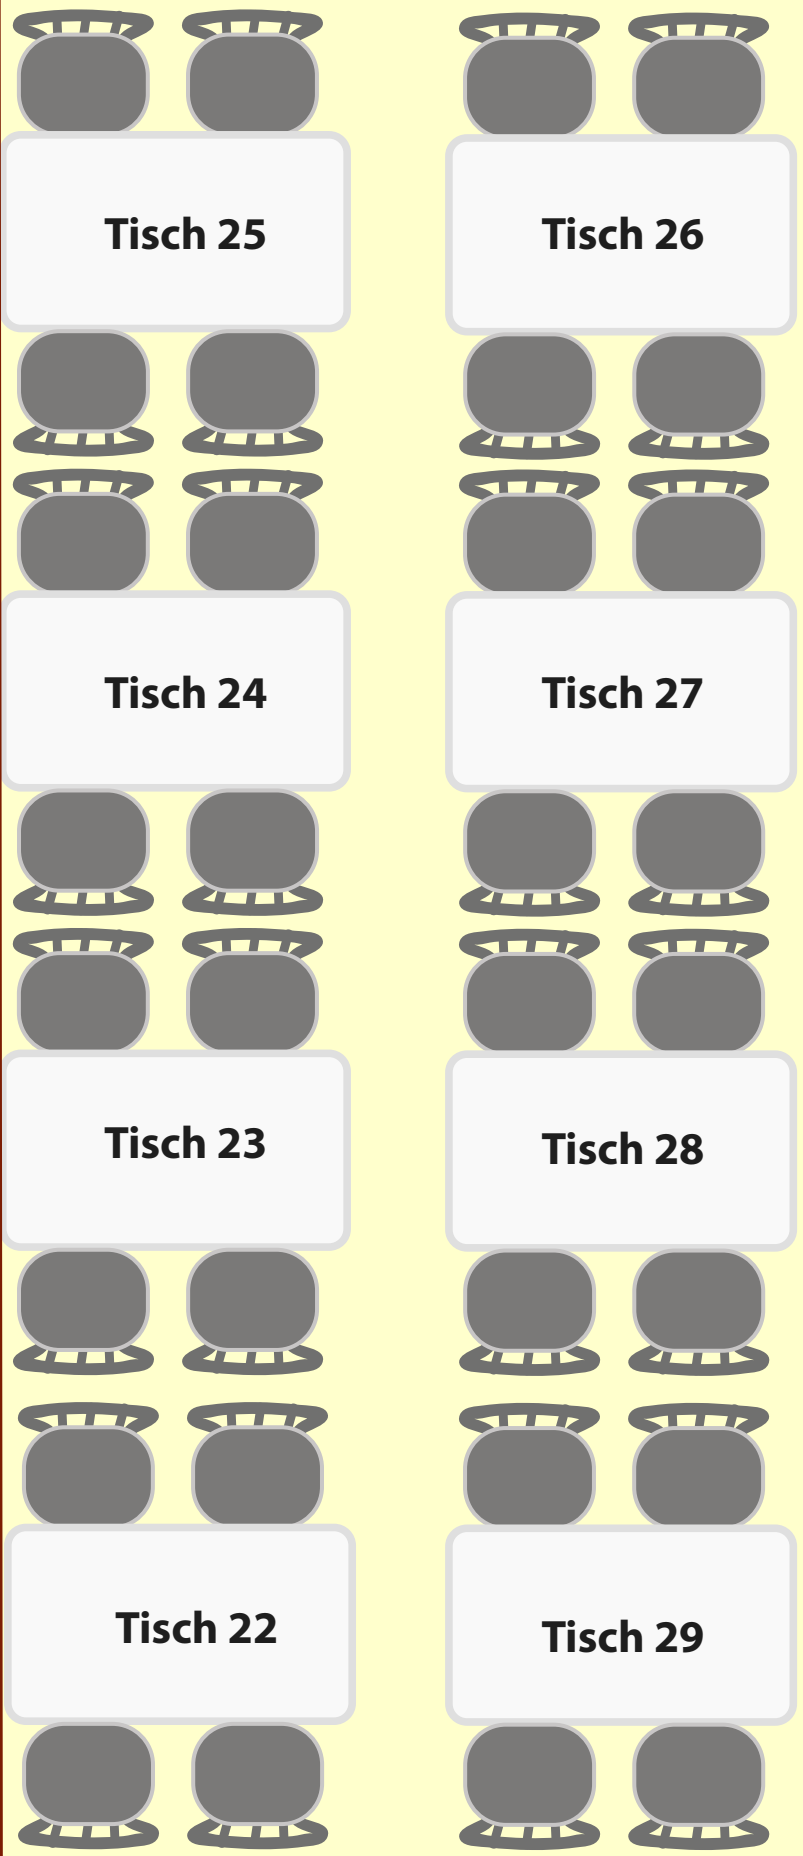

^ Wintergarten ^
^ Diese Seite kann im Sommer geöffnet werden ^

< Beidseitig >
mit Sonnenstoren
überdeckbar

Terrasse ca. 92 bis 120 Plätze bis zu 170 Plätze mit geöffnetem W. G.

Sie haben etwas zu Feiern dann kann nach Wunsch auch umgestellt werden.

Eingang
< zum Restaurant
< zum Wintergarten

zum Parkplatz >
zum Saal >

Sommer Küche
Grillstation
VVVVVVVVVVV
< Kalte Küche
< Dessertstation

ca. 14 Plätze

Rauchhüsli >
der Saal >
bis 70 Plätze

Situationsplan Terrasse

Stand, 27.03.2018

*Restaurant Steinenbühl
Rico Huber
Steinenbühlstrasse 55
5417 Untersiggenthal*

*Öffnungszeiten:
Montag und Dienstag Ruhetag
Mittwoch - Samstag 10.00 - 24.00
Sonntag 10.00 - 22.00*